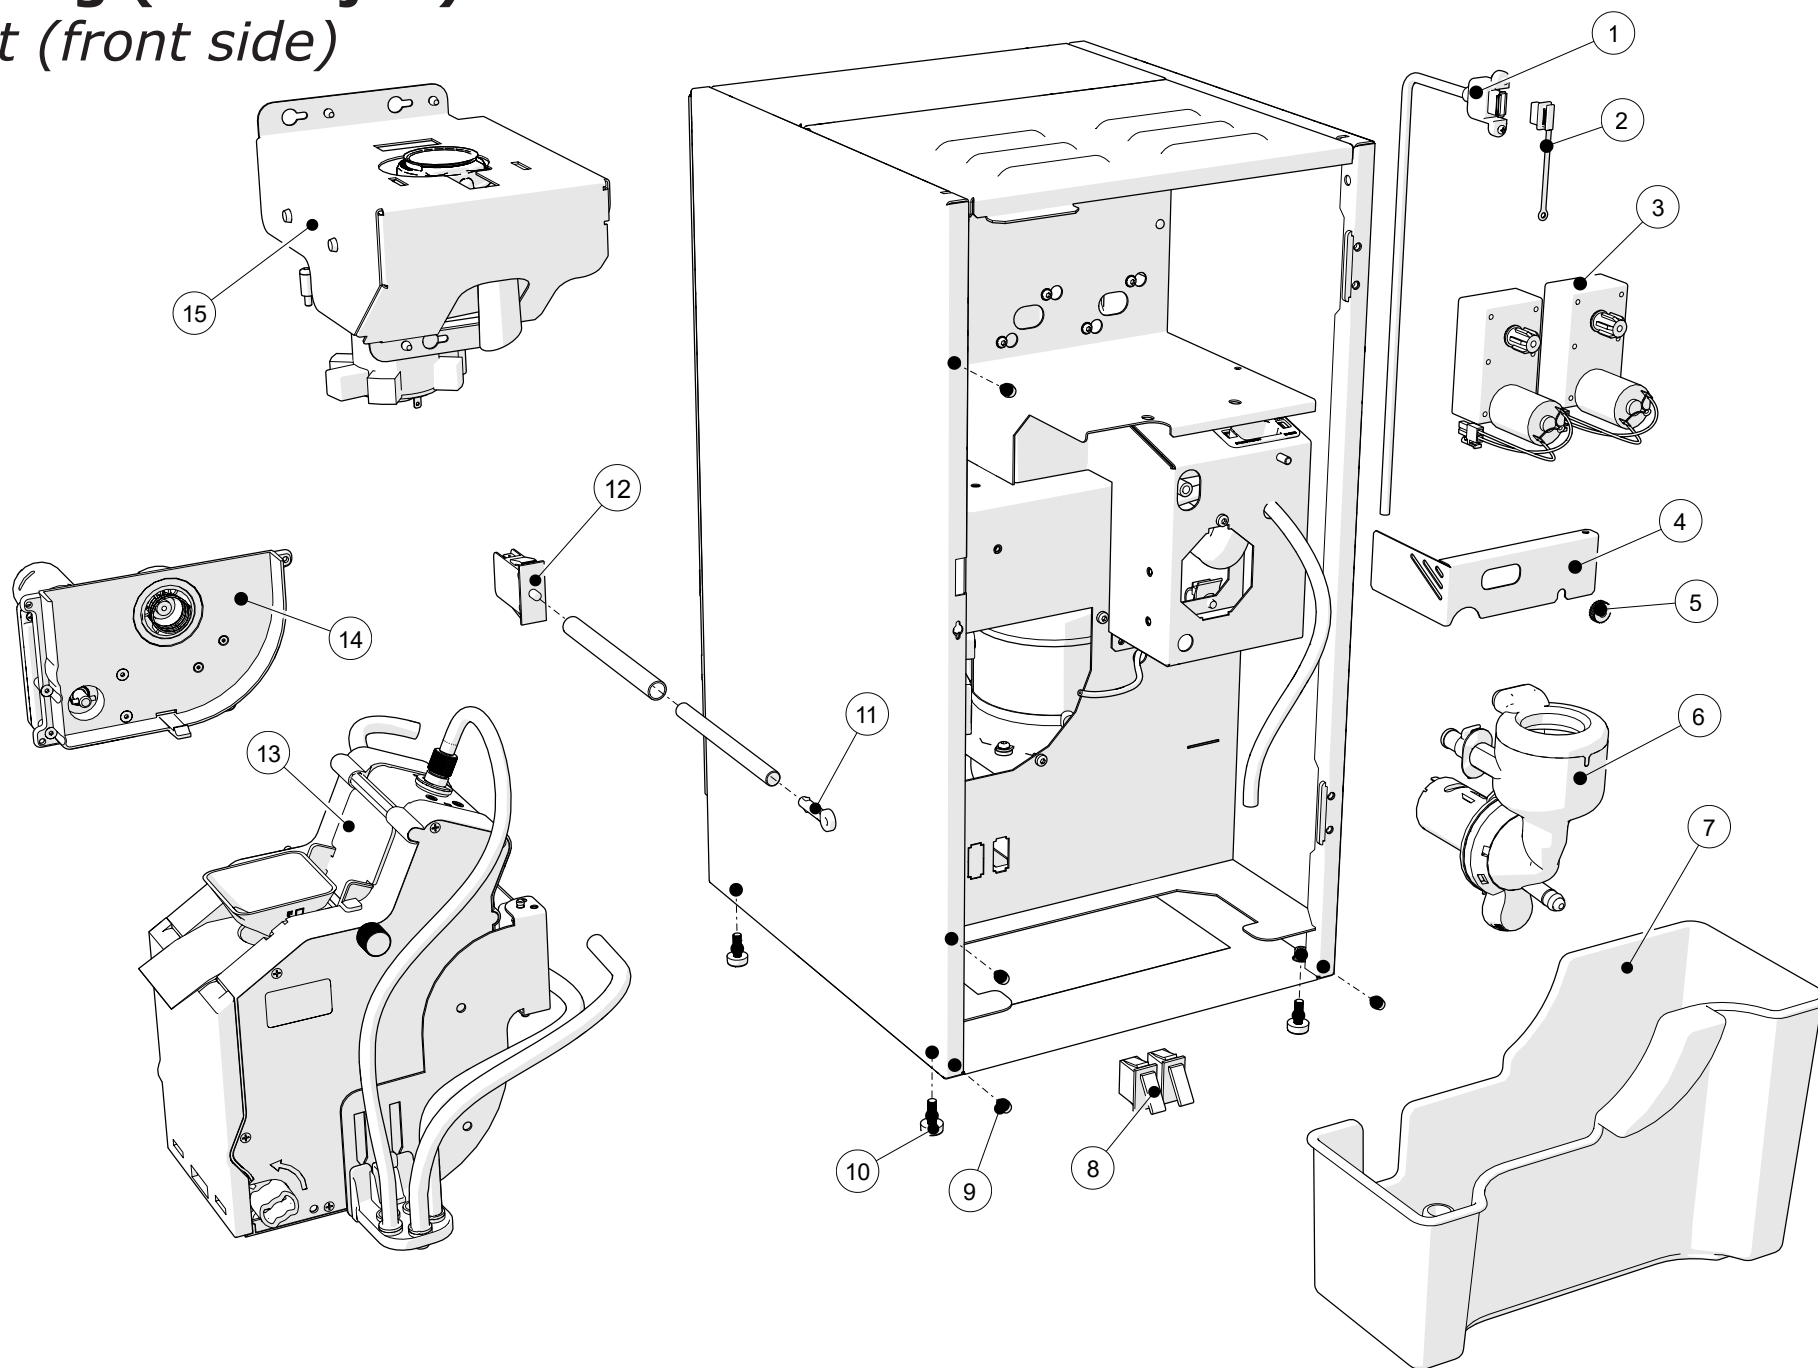

Behuizing (voorzijde)

Cabinet (front side)

Nr. No.	Code	Omschrijving	Description
1	KB-05100	USB verlengkabel	USB extension cable
2	SM-03530	USB afdekkapje	USB cap
3	MR-00165	Ingrediënt motor 24V	Ingredient motor 24V
4	PW-16661	Afzuiging afdekplaat	Suction cover plate
5	BM-01500	Kartelmoer	Fixing nut
6	-	→ Instant mixer	→ Instant mixer
7	KS-08050	Vuilbak	Waste bucket
8	SM-02330	Vuilbak schakelaar	Vuilbak schakelaar
9	BM-07790	Rubber buffer	Rubber buffer
10	BM-00761	Verstelbare voet	Adjustable foot rest
11	DW-00270	Service sleutel	Service key
12	SM-00110	Deurschakelaar	Door switch
13	-	→ Espresso brewer met uitloop systeem	→ Espresso brewer with outlet system
14	BR-03880	Brewermotor 24V zij-aandrijving	Brewer motor 24V side drive
15	-	→ Bonen maler systeem	→ Bean grinder system