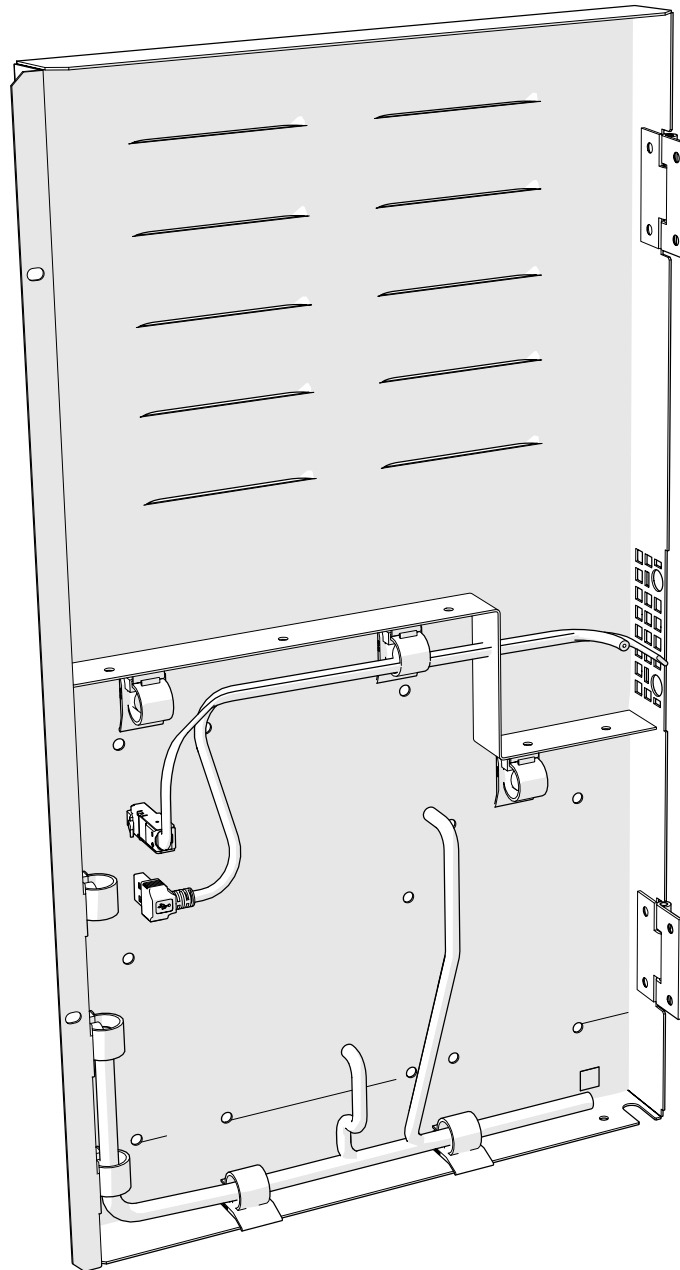

Achterdeur electronica

Back door electronics

Nr. No.	Code	Omschrijving	Description
1	PP-00581	Hoofdbesturingsprintplaat	Main control PCB
2	SM-03410	Geschakelde voeding	Switching mode power supply
3	KS-08260	Spatplaat electronica achterdeur	Splash cover electronics back door