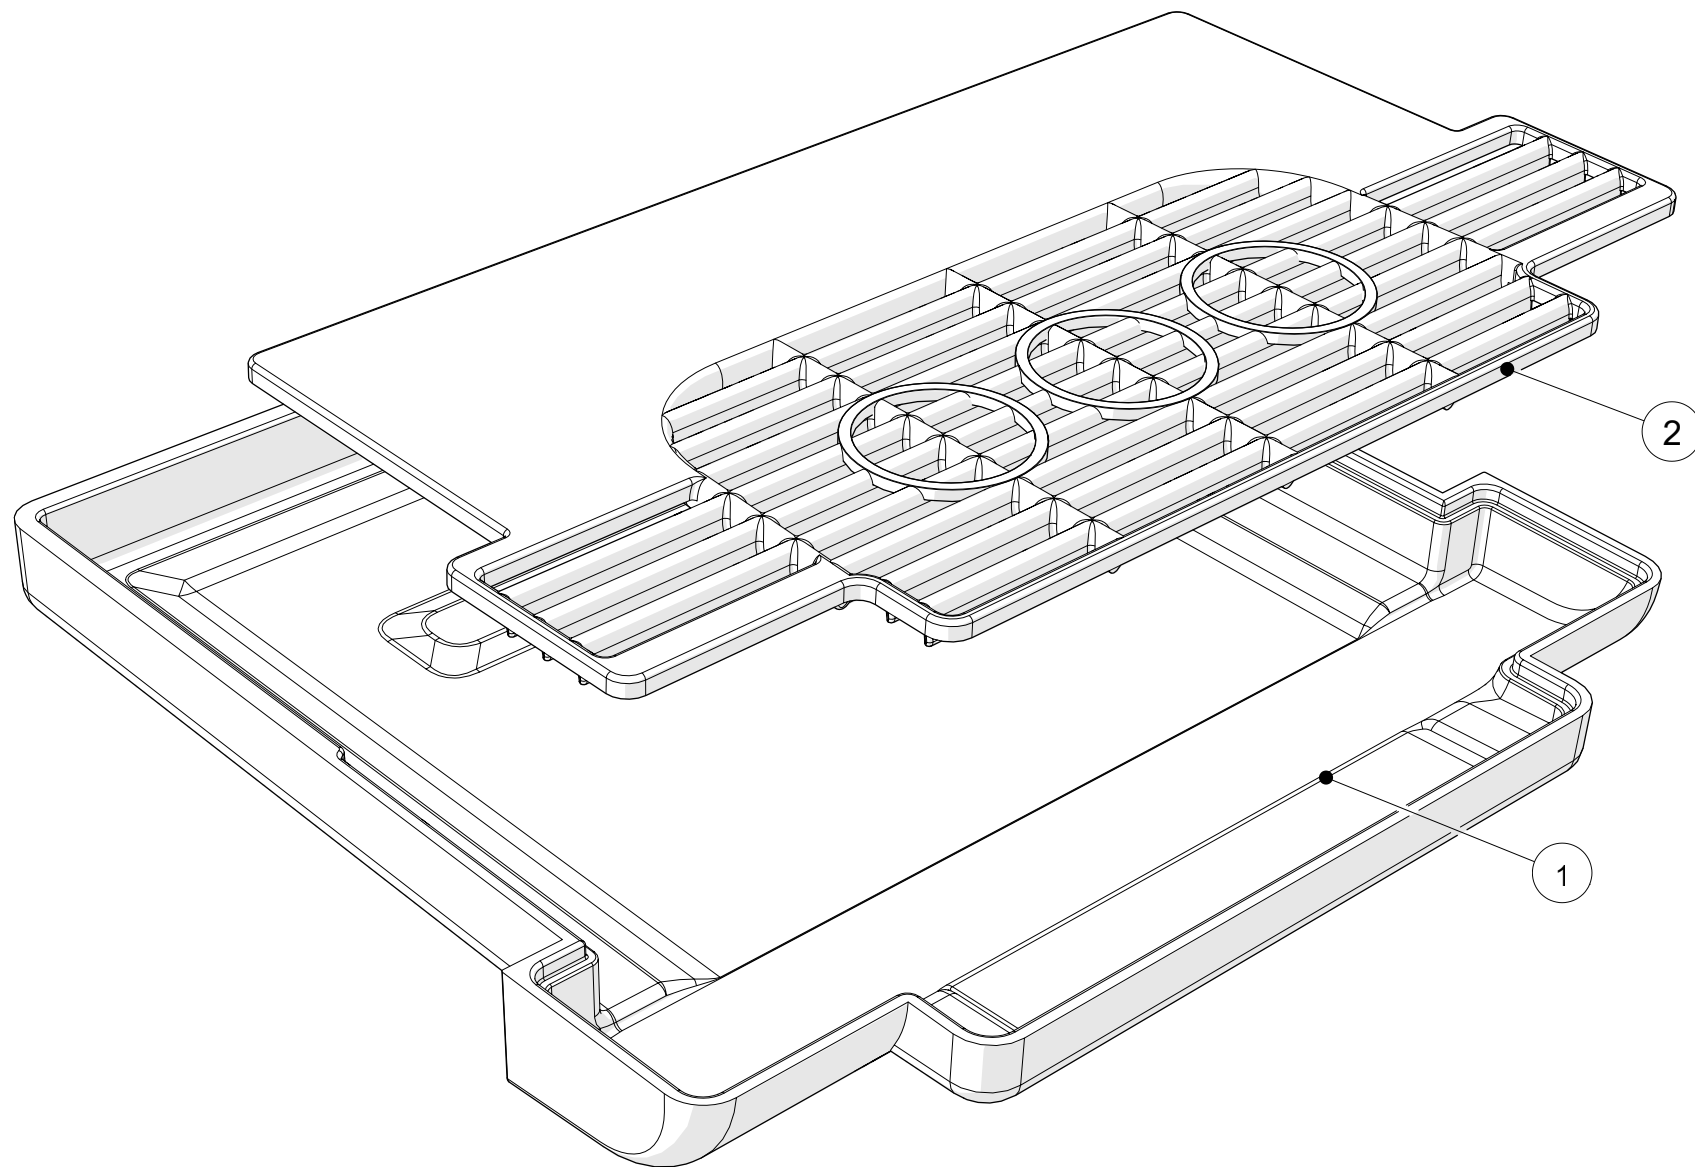

Lekbak

Drip tray

Nr. No.	Code	Omschrijving	Description
1	KS-07790	Lekbak zwart	Drip tray black
2	KS-07970	Lekbakrooster dubbel zwart	Drip tray grill double black