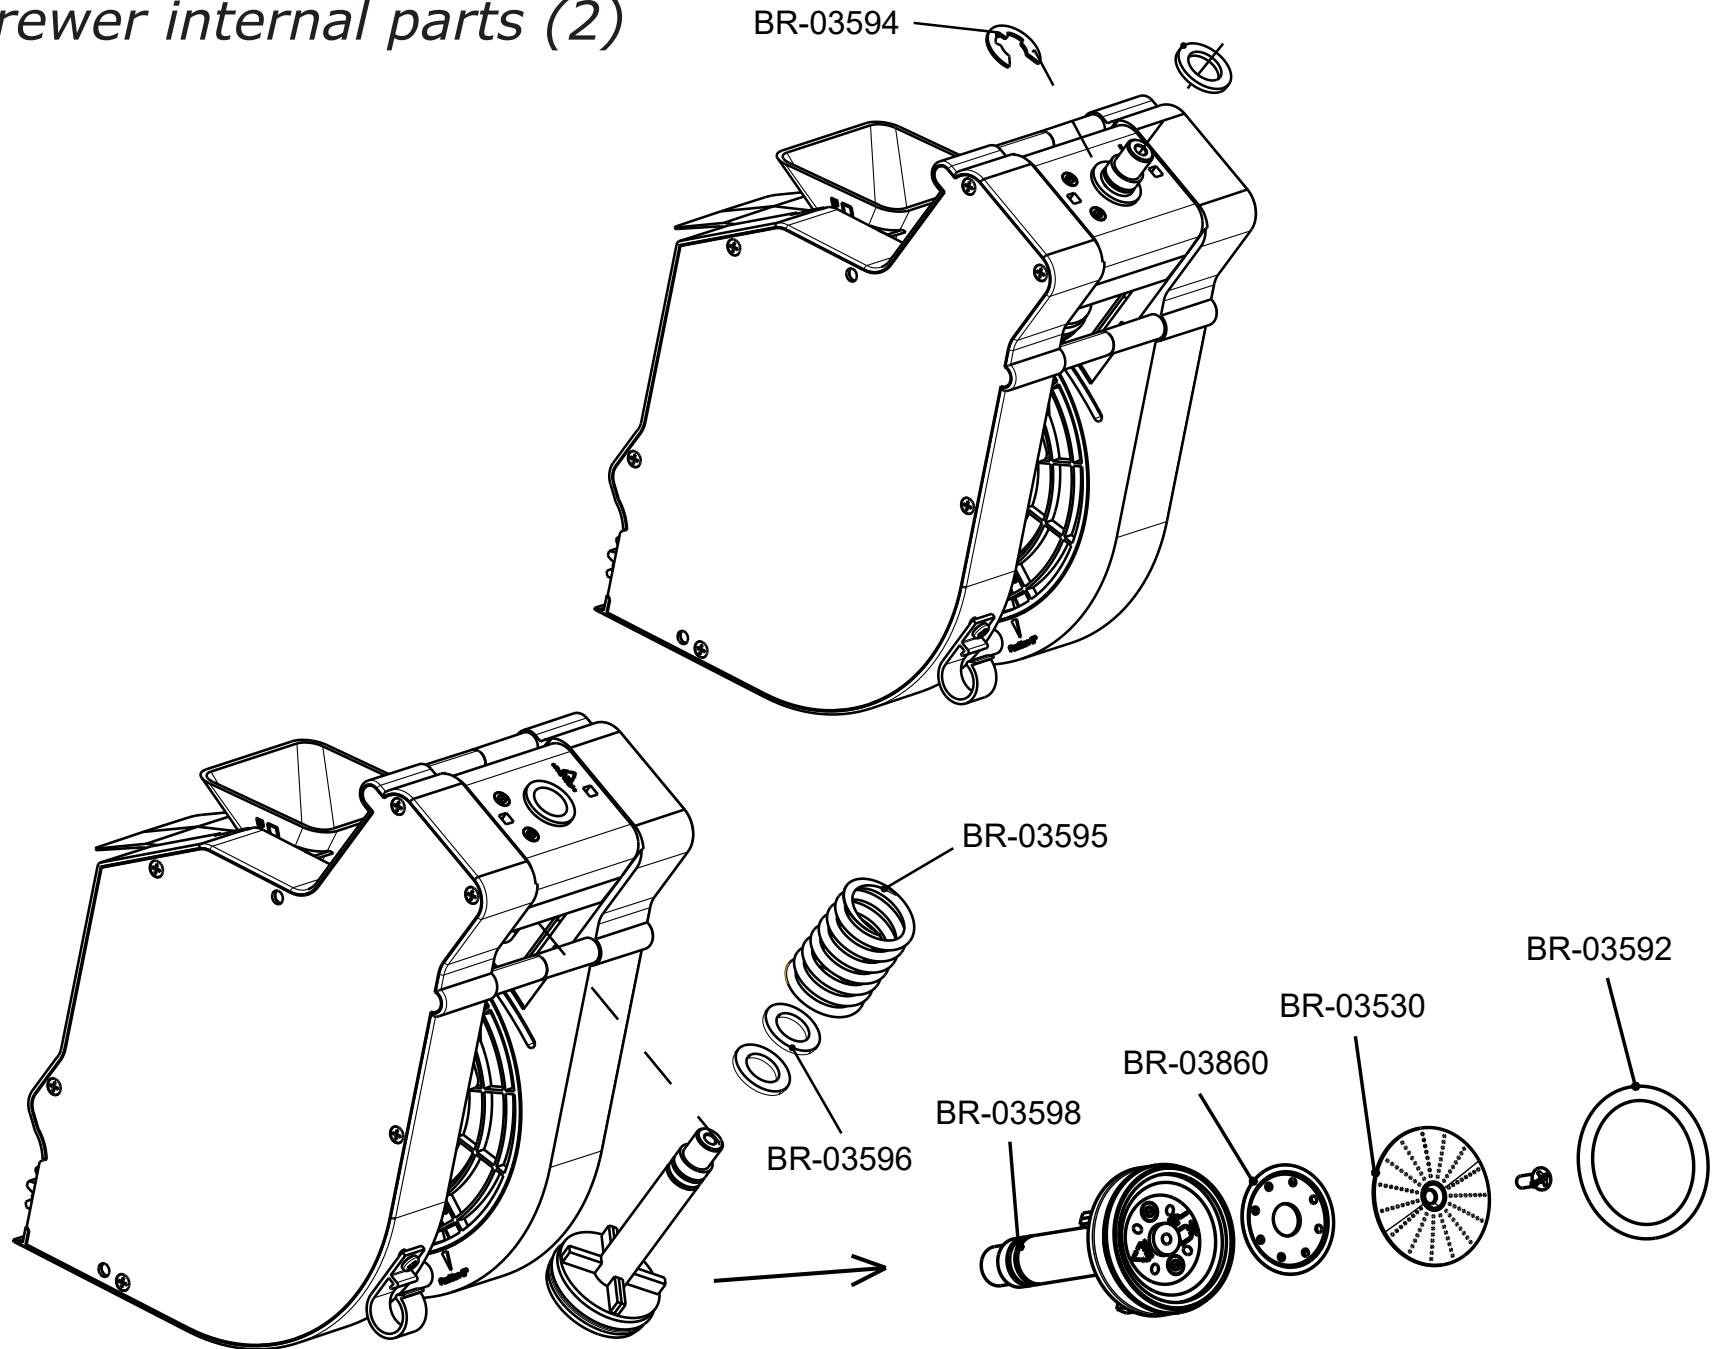

Espresso brewer interne delen (2)

Espresso brewer internal parts (2)

Nr. No.	Code	Omschrijving	Description
1	BR-03594	Asborgring	Retaining washer
2	BR-03595	Veer zuiger	Spring top piston
3	BR-03596	Vulring zuiger	Spacer top piston
4	BR-03598	Zuiger - boven	Top piston 36mm
5	BR-03860	Vulring bovenfilter	Filler top spacer
6	BR-03530	Espresso brewer zeef	Espresso brewer filter
7	BR-03592	O-ring zuiger	O-ring top piston 36mm