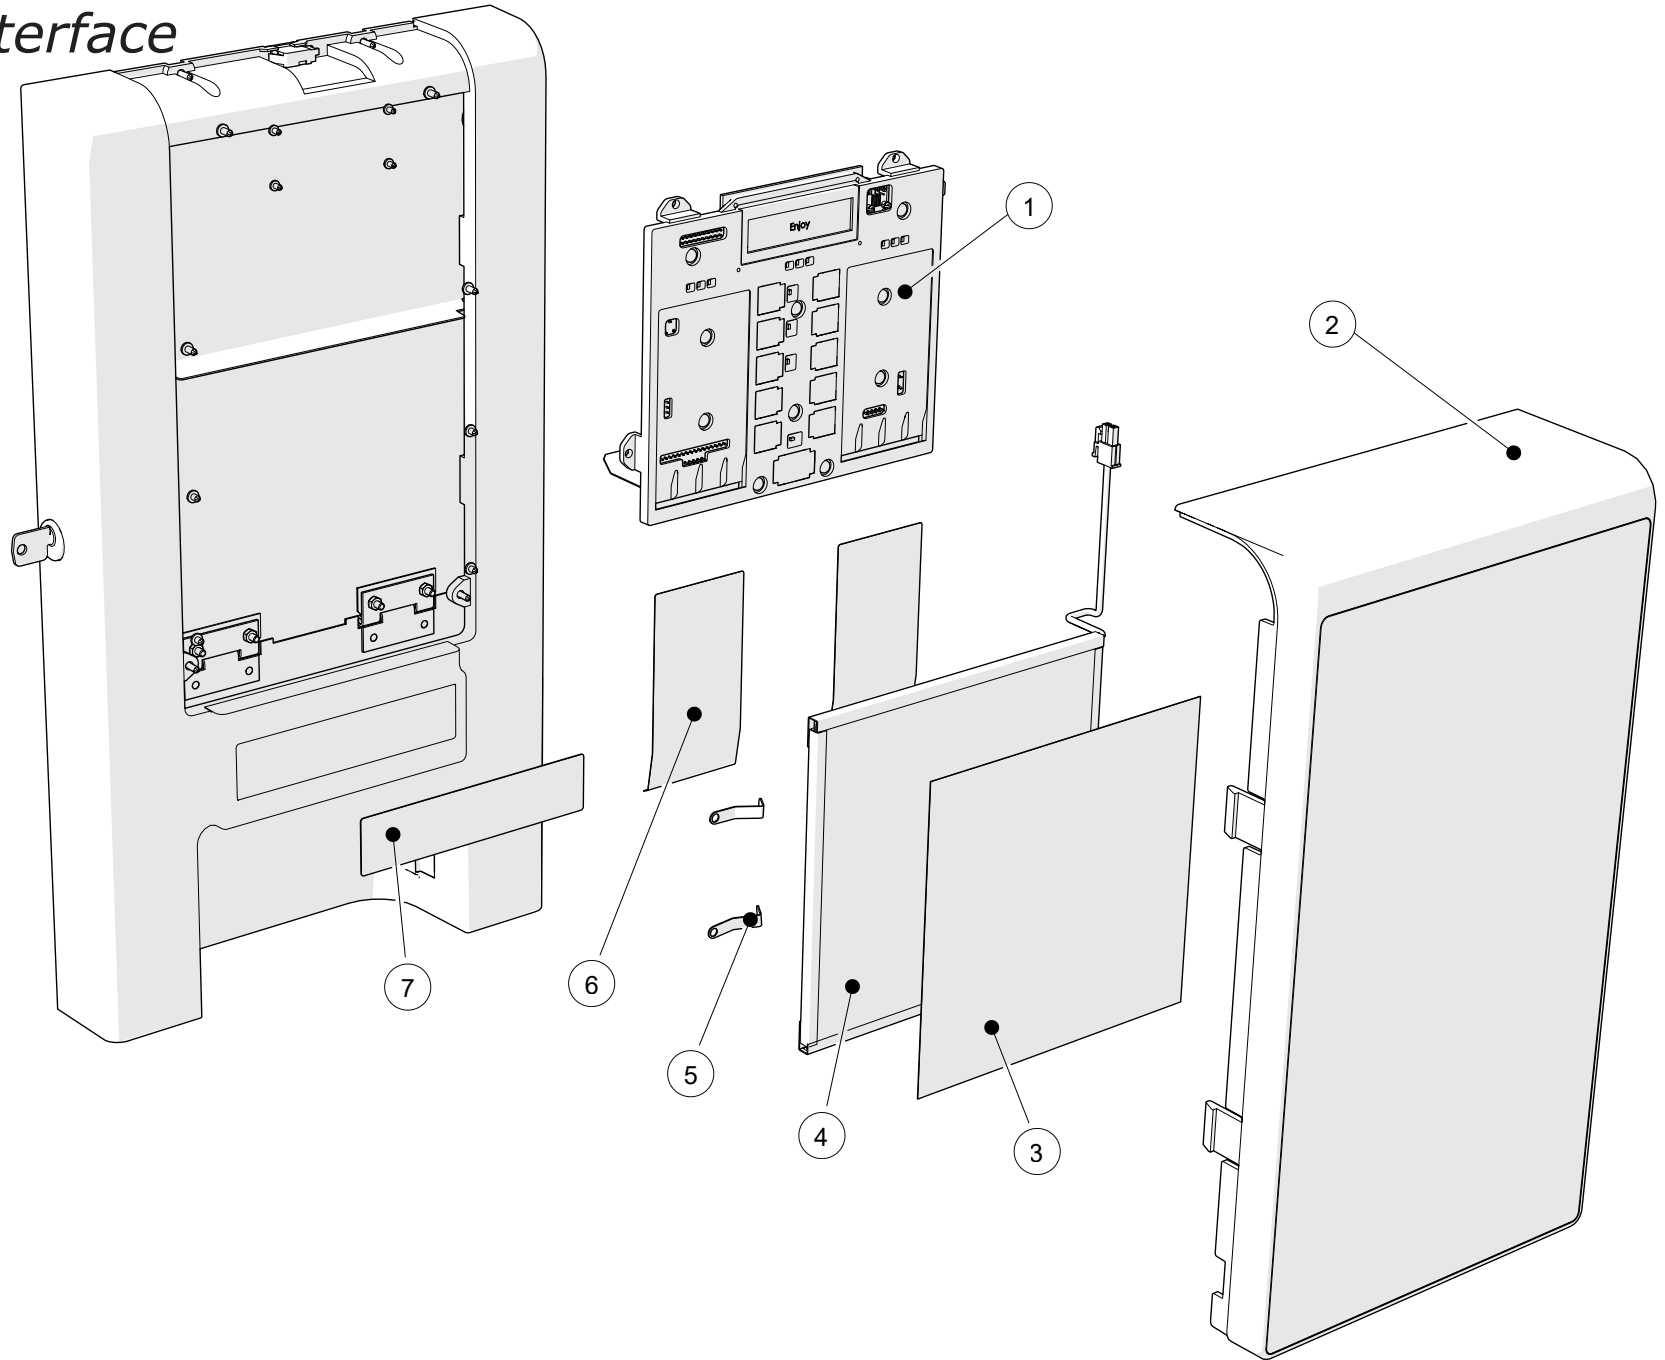

Nr. No.	Code	Omschrijving	Description
1	PP-00581	Hoofdbesturingsprintplaat	Main control PCB
2	SM-03410	Geschakelde voeding	Switching mode power supply
3	KS-08260	Spatplaat electronica achterdeur	Splash cover electronics back door

Voordeur interface

Front door interface