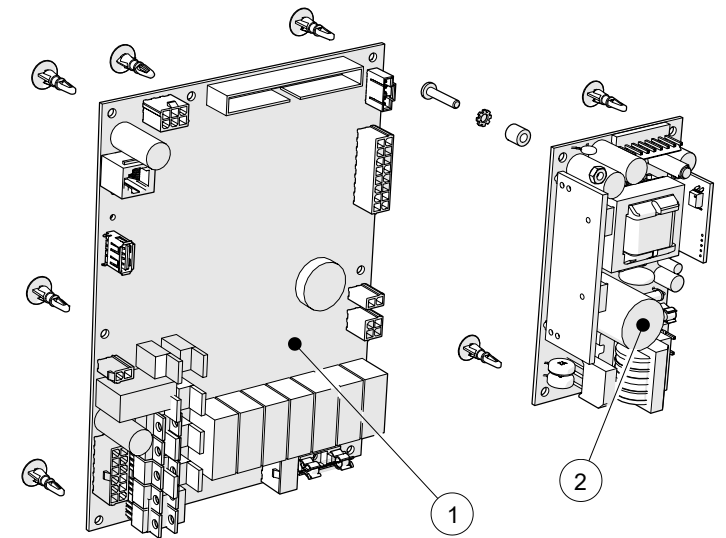

Boiler-pomp eenheid

Boiler-pump unit

Nr. No.	Code	Omschrijving	Description
1	PW-16671	Boiler-pomp beugel	Boiler-pump bracket
2	BM-07790	Rubber buffer	Rubber buffer
3	BOIL-0310	Espressoboiler 0,8L 2kW 1+3	Espressoboiler 0.8L 2kW 1+3
4	BM-07860	Rubber vulring	Rubber grommet
5	BM-07870	Afstandbus	Spacer
6	VT-03560	Pomp rubber montageblok	Pump rubber mounting
7	VT-03540	Espresso pomp 20 bar	Espresso pump 20 bar
8	SM-00261	RC filter	RC filter
9	SM-03641	Thermische beveiliging	Thermal protection
10	SG-00040	Siliconen slang	Silicon hose
11	SG-00623	PTFE slang 4x6 mm	PTFE hose 4x6 mm
12	VT-03450	Bypass 9,5 bar	Bypass 9.5 bar
13	SG-00680	Siliconen slang 5x9 (per meter)	Silicon hose 5x9 (per meter)
14	KS-02880	T-koppeling	T-coupling
15	SG-00120	Siliconen slang 6x10 (per meter) - heet water	Silicon hose 6x10 (per meter) - hot water
16	SG-00120	Siliconen slang 6x10 (per meter) - extra heet water	Silicon hose 6x10 (per meter) - extra hot water
17	SG-00710	Siliconen slang 4x7 (per meter) - mixer	Silicon hose 4x7 (per meter) - mixer

Achterdeur electronica

Back door electronics

Nr. No.	Code	Omschrijving	Description
1	PP-00581	Hoofdbesturingsprintplaat	Main control PCB
2	SM-03410	Geschakelde voeding	Switching mode power supply
3	KS-08260	Spatplaat electronica achterdeur	Splash cover electronics back door