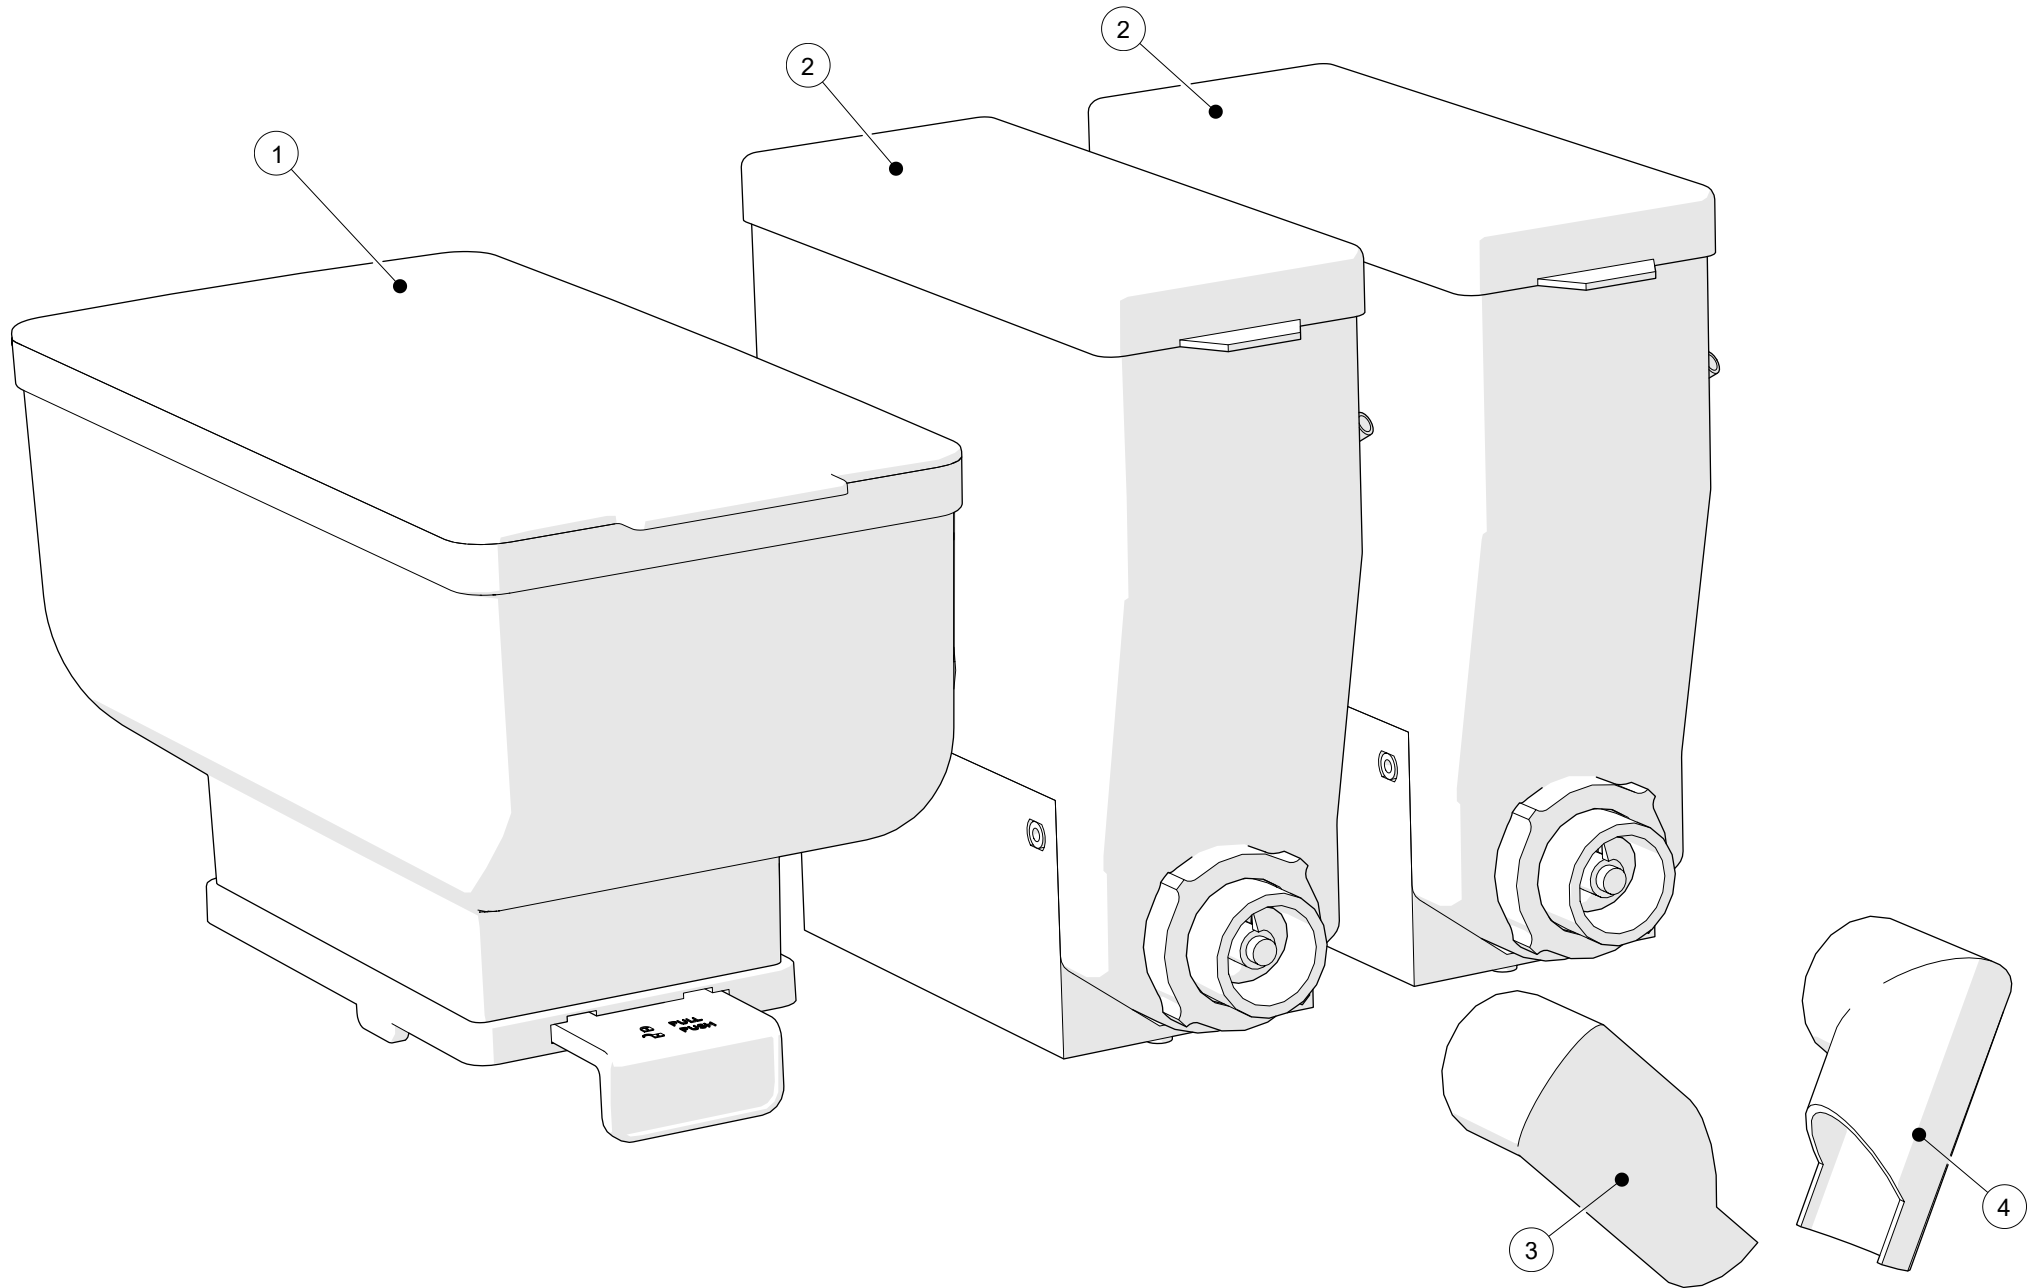

Product canisters

Product canisters

Nr. No.	Code	Omschrijving	Description
1	ACCE-0740	Bean hopper complete (delen →)	Bean hopper complete (parts →)
2	CR-03000	Canister topping/cacao	Canister topping/cacao
3	KS-03710	Canister uitloop 7,6 cm links	Canister spout 7.6 cm left
4	KS-00820	Canister uitloop 7cm rechts	Canister spout 7cm right