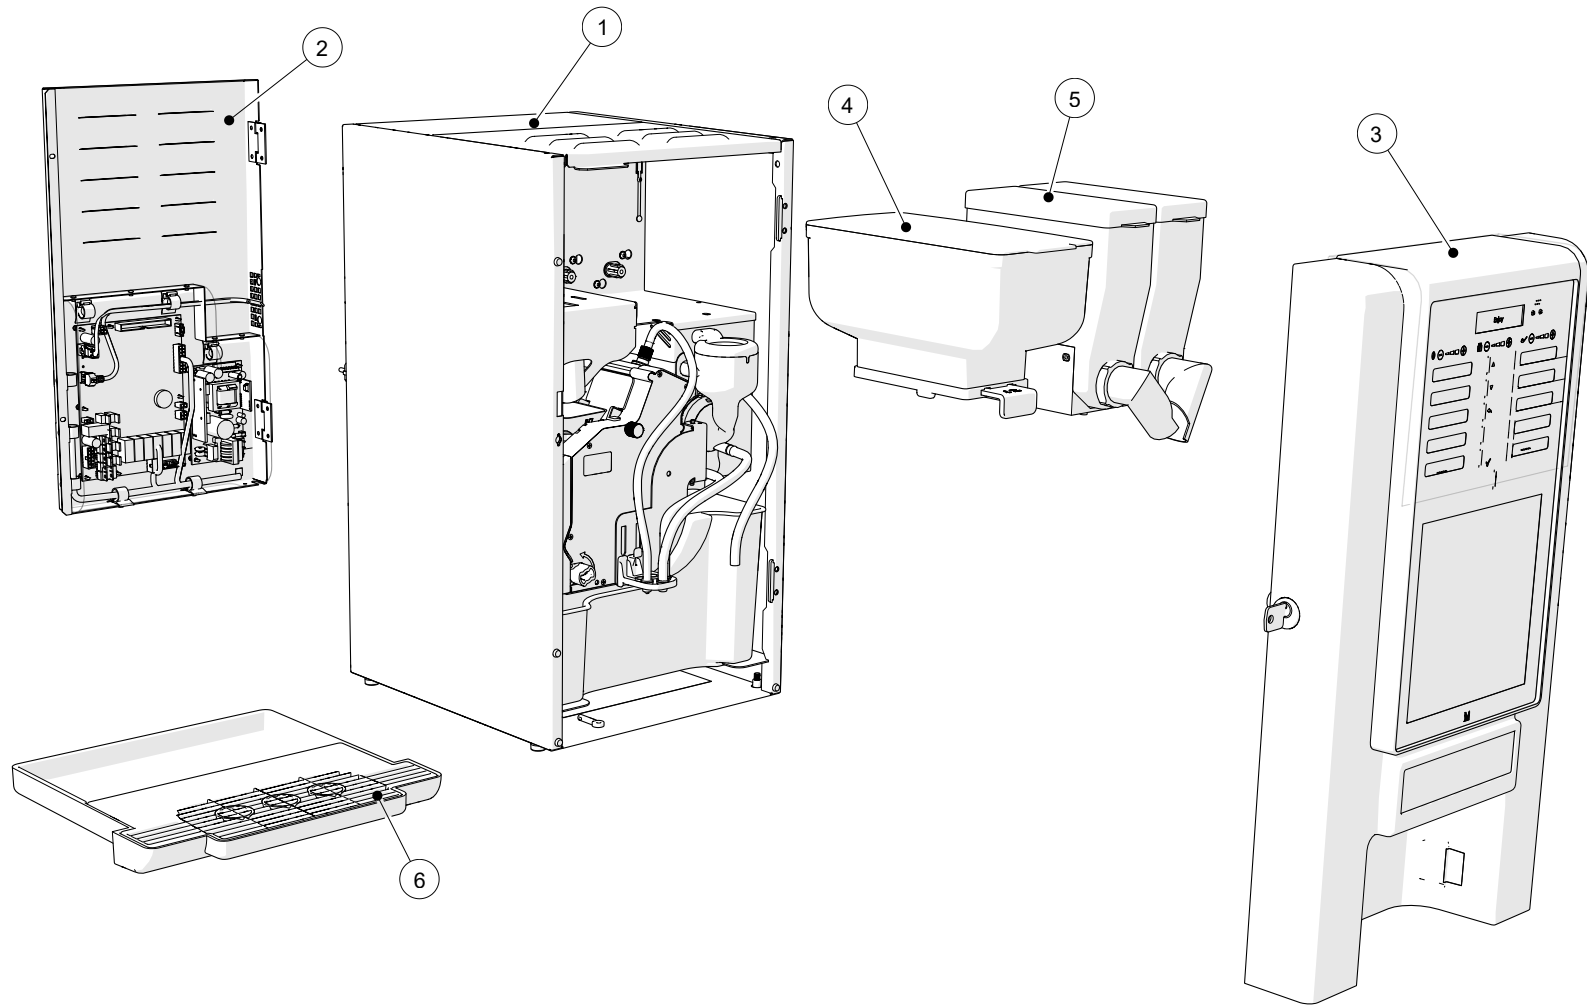

Service onderdelen Spare parts

Model
MBE01 rev.-A

*Espresso
vending
machine*

Veromatic
INTERNATIONAL

DUTCH DESIGN

SP-MBE01-A v1.21

Revisions

<i>rev.</i>	<i>page</i>	<i>Wijziging</i>	<i>Change</i>
1.21	11	Nieuwe code	New code

(this page is intentionally left blank)

Overzicht

Overview

No.	Omschrijving	Description
1	Behuizing	Cabinet
2	Achterdeur elektronica	Back door electronics
3	Voordeur	Front door
4	Bonen canister	Bean hopper
5	Instant product canisters	Instant product canisters
6	Lekbak	Drip tray

Behuizing (achterzijde)

Cabinet (back side)

Nr. No.	Code	Omschrijving	Description
1	LBSE-0050	Lekbaksensor	Drip tray sensor
2	VT-03120	Inlaatventiel	Inlet valve
3	BM-07830	Insteek spie verloop	Inlet barb adaptor
4	SG-00120	Siliconen slang Ø6xØ10	Silicon hose Ø6xØ10
5	DW-00730	Overstortpijp	Overflow pipe
6	BM-06270	Afstandbus	Spacer
7	BM-02250	Borgclip	Lock clip
8	BM-07840	Stop	Stopper
9	VT-03360	Doorstroommeter	Flow meter
10	SG-00680	Siliconen slang naturel 5x9 (per meter)	Silicon hose natural 5x9 (per meter)
11	BOIL-0270	Buffertank (air break)	Air break
12	SM-01380	Netentree met EMI filter	Power inlet with EMI filter
13	SM-01011	Hoofdschakelaar	Main switch
14	KS-07680	Spatplaat netaansluiting	Splash cover power inlet
15	-	→ Espressoboiler-pomp eenheid	→ Espressoboiler-pomp unit
16	SG-00600	PTFE slang Ø4xØ2 (per meter)	PTFE hose Ø4xØ2 (per meter)
17	MR-00201	Ventilator	Fan
18	KS-08080	Ventilator adapter	Fan adapter
19	SG-00720	Afzuigslang	Suction hose
20	KS-08070	Afzuigmond	Suction mouth piece
21	KB-01220	Netsnoer CEE	Power cord CEE
22	PP-00851	Bonenmaler besturingsprintplaat	Bean grinder control PCB
23	SM-02630	Heater relais	Heater relais
24	KS-08240	Spatplaat elektronica	Splash cover electronics