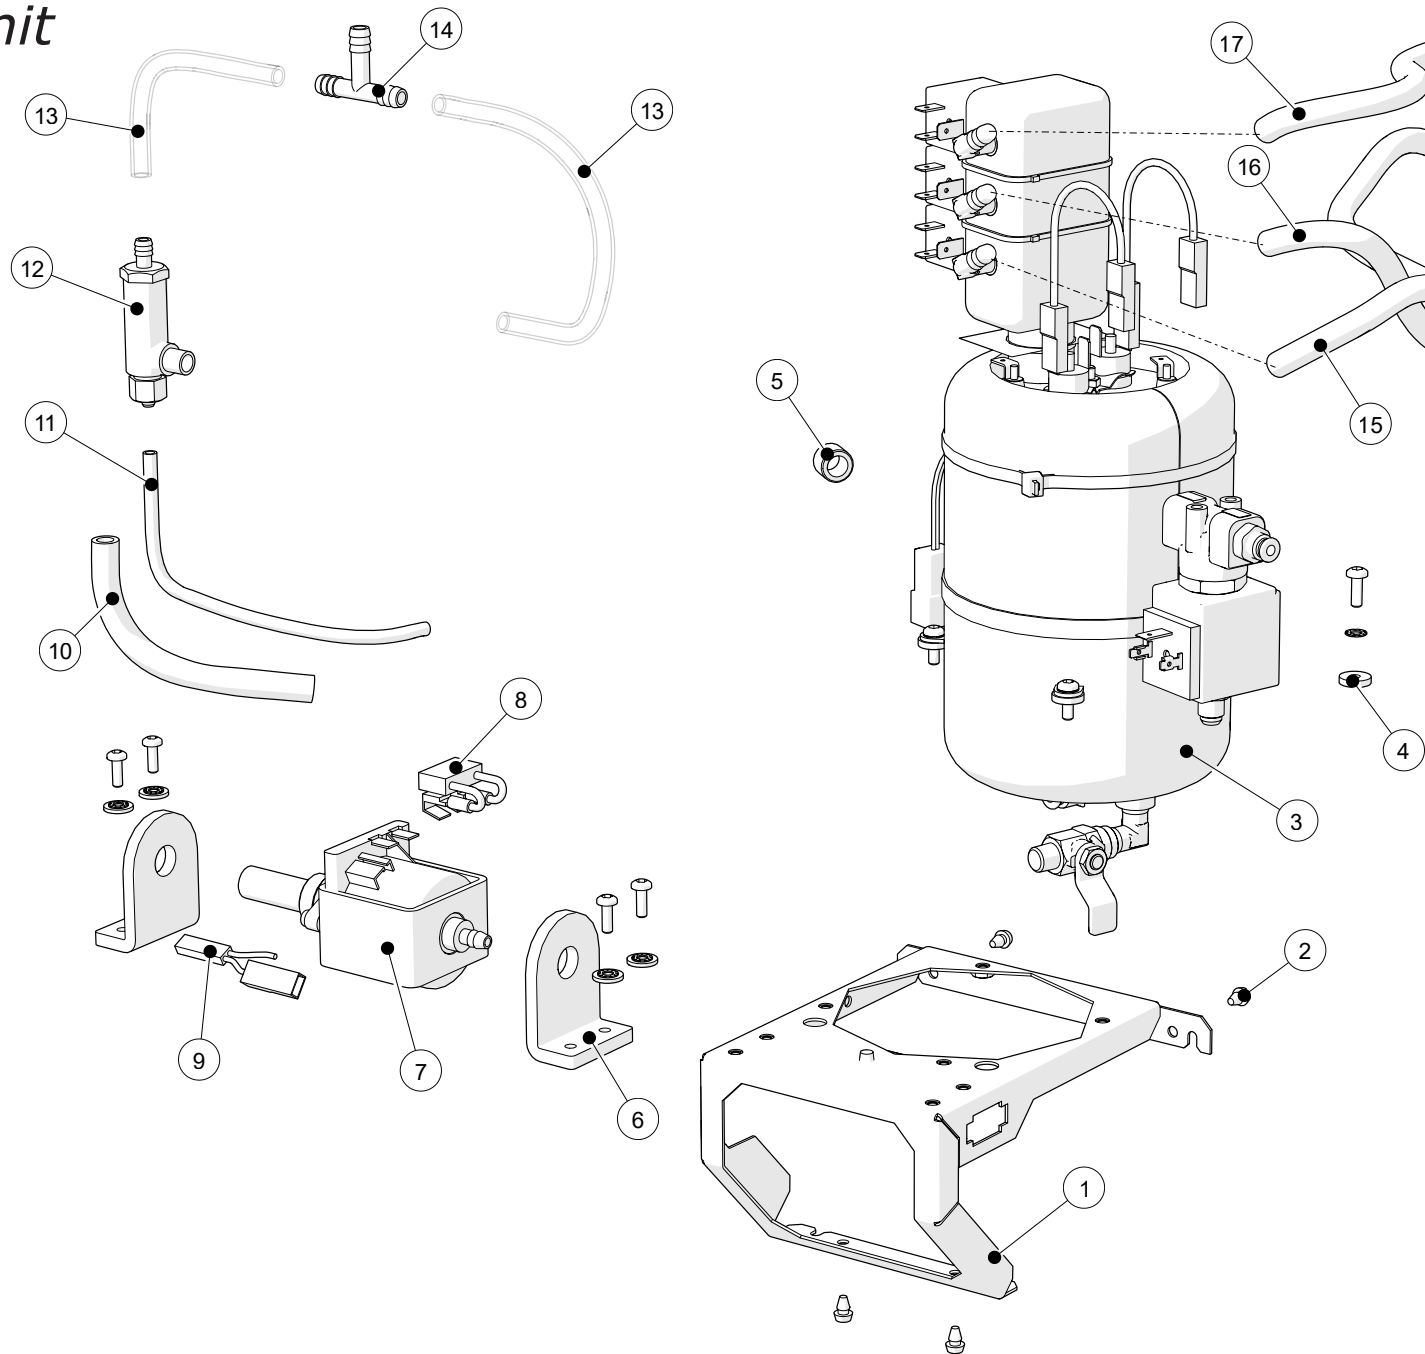

Boiler-pomp eenheid

Boiler-pump unit

Nr. No.	Code	Omschrijving	Description
1	PW-16671	Boiler-pomp beugel	Boiler-pump bracket
2	BM-07790	Rubber buffer	Rubber buffer
3	BOIL-0310	Espressoboiler 0,8L 2kW 1+3	Espressoboiler 0.8L 2kW 1+3
4	BM-07860	Rubber vulring	Rubber grommet
5	BM-07870	Afstandbus	Spacer
6	VT-03560	Pomp rubber montageblok	Pump rubber mounting
7	VT-03540	Espresso pomp 20 bar	Espresso pump 20 bar
8	SM-00261	RC filter	RC filter
9	SM-03641	Thermische beveiliging	Thermal protection
10	SG-00040	Siliconen slang	Silicon hose
11	SG-00623	PTFE slang 4x6 mm	PTFE hose 4x6 mm
12	VT-03450	Bypass 9,5 bar	Bypass 9.5 bar
13	SG-00680	Siliconen slang 5x9 (per meter)	Silicon hose 5x9 (per meter)
14	KS-02880	T-koppeling	T-coupling
15	SG-00120	Siliconen slang 6x10 (per meter) - heet water	Silicon hose 6x10 (per meter) - hot water
16	SG-00120	Siliconen slang 6x10 (per meter) - extra heet water	Silicon hose 6x10 (per meter) - extra hot water
17	SG-00710	Siliconen slang 4x7 (per meter) - mixer	Silicon hose 4x7 (per meter) - mixer