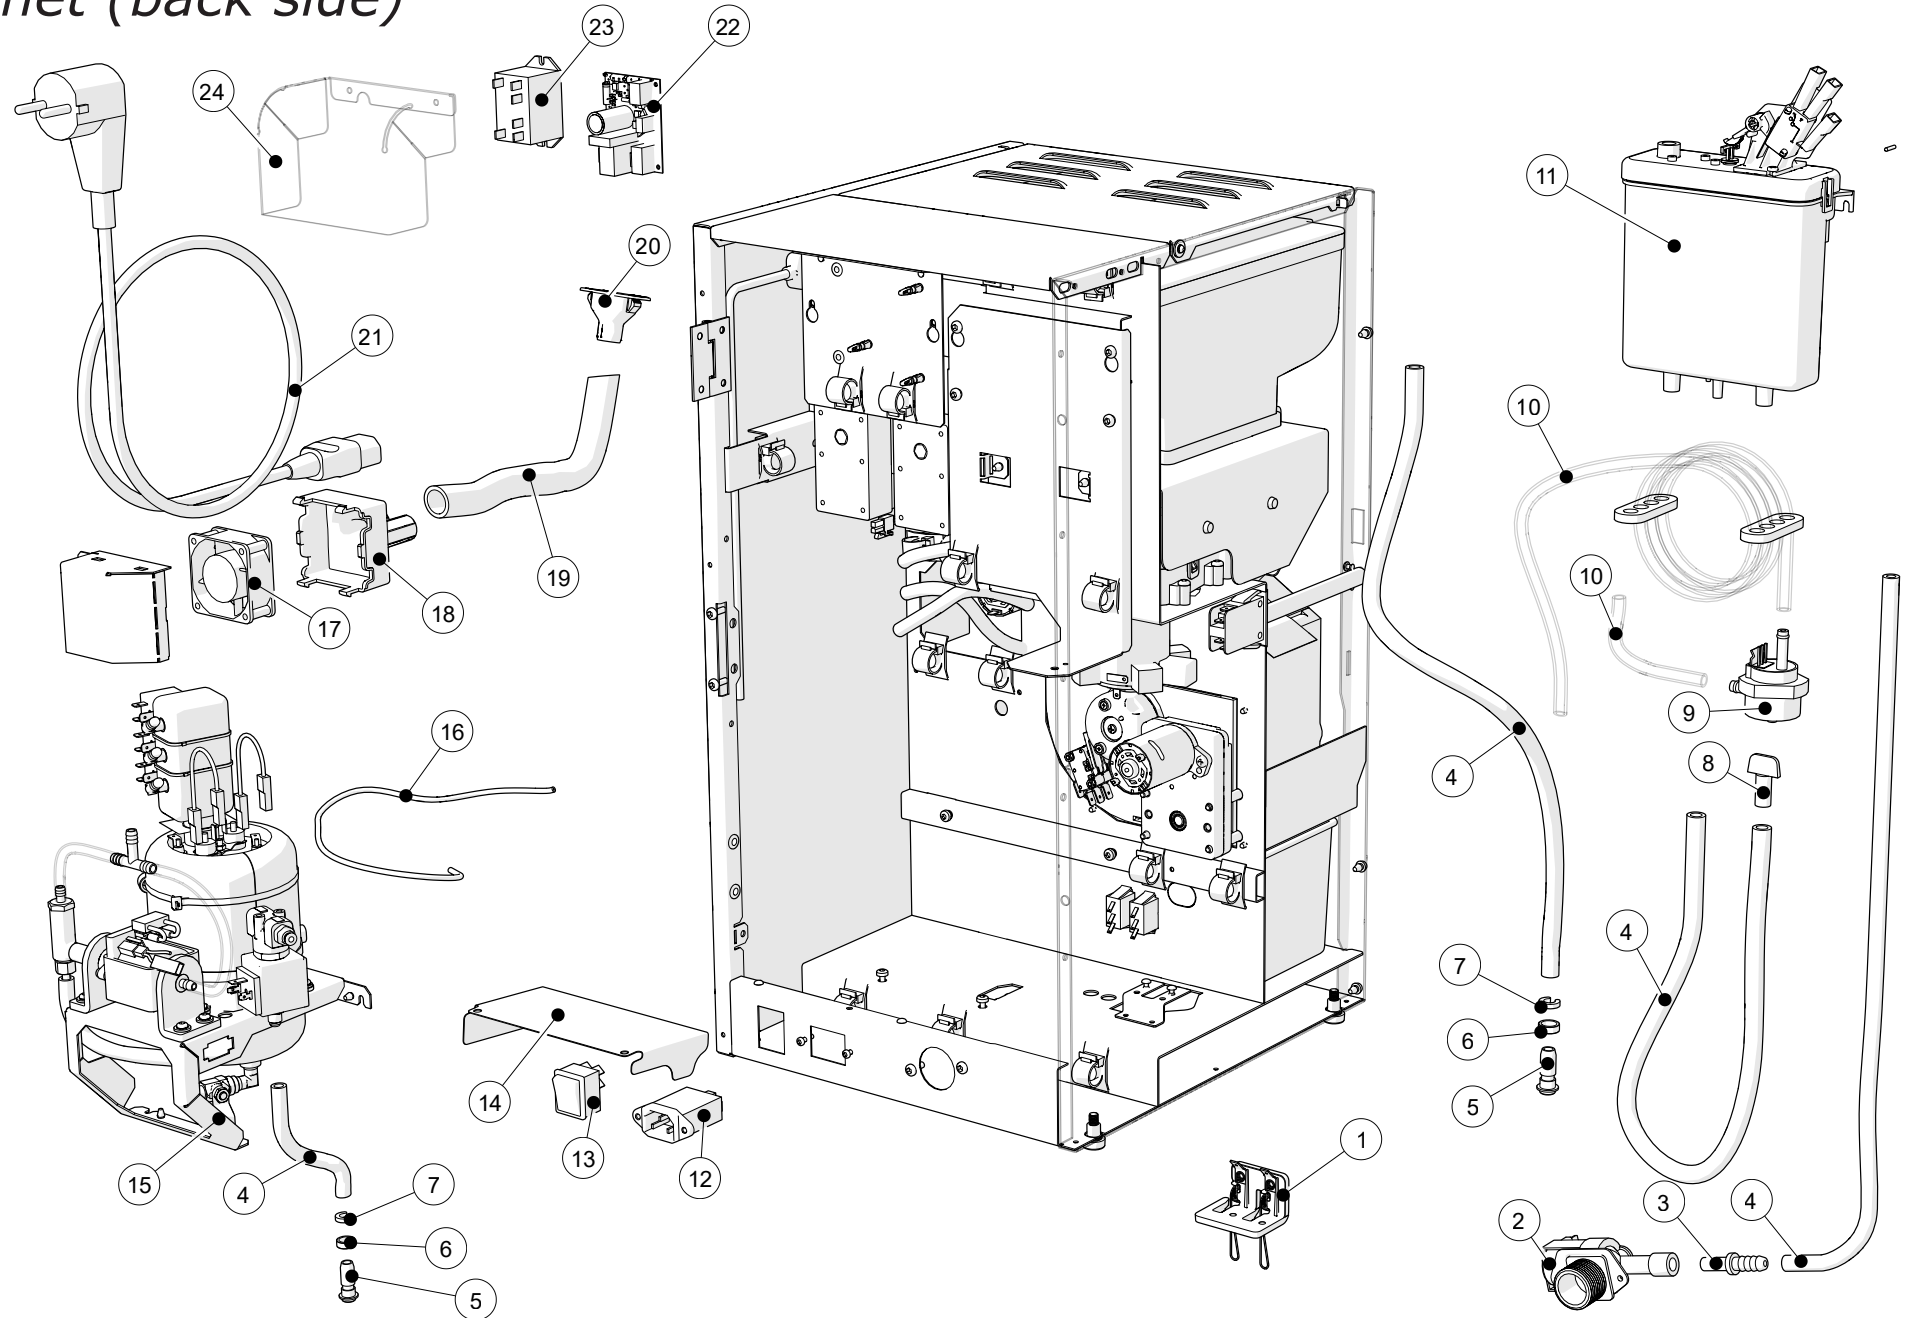

Behuizing (achterzijde)

Cabinet (back side)

Nr. No.	Code	Omschrijving	Description
1	LBSE-0050	Lekbaksensor	Drip tray sensor
2	VT-03120	Inlaatventiel	Inlet valve
3	BM-07830	Insteek spie verloop	Inlet barb adaptor
4	SG-00120	Siliconen slang Ø6xØ10	Silicon hose Ø6xØ10
5	DW-00730	Overstortpijp	Overflow pipe
6	BM-06270	Afstandbus	Spacer
7	BM-02250	Borgclip	Lock clip
8	BM-07840	Stop	Stopper
9	VT-03360	Doorstroommeter	Flow meter
10	SG-00680	Siliconen slang naturel 5x9 (per meter)	Silicon hose natural 5x9 (per meter)
11	BOIL-0270	Buffertank (air break)	Air break
12	SM-01380	Netentree met EMI filter	Power inlet with EMI filter
13	SM-01011	Hoofdschakelaar	Main switch
14	KS-07680	Spatplaat netaansluiting	Splash cover power inlet
15	-	→ Espressoboiler-pomp eenheid	→ Espressoboiler-pomp unit
16	SG-00600	PTFE slang Ø4xØ2 (per meter)	PTFE hose Ø4xØ2 (per meter)
17	MR-00201	Ventilator	Fan
18	KS-08080	Ventilator adapter	Fan adapter
19	SG-00720	Afzuigslang	Suction hose
20	KS-08070	Afzuigmond	Suction mouth piece
21	KB-01220	Netsnoer CEE	Power cord CEE
22	PP-00851	Bonenmaler besturingsprintplaat	Bean grinder control PCB
23	SM-02630	Heater relais	Heater relais
24	KS-08240	Spatplaat elektronica	Splash cover electronics