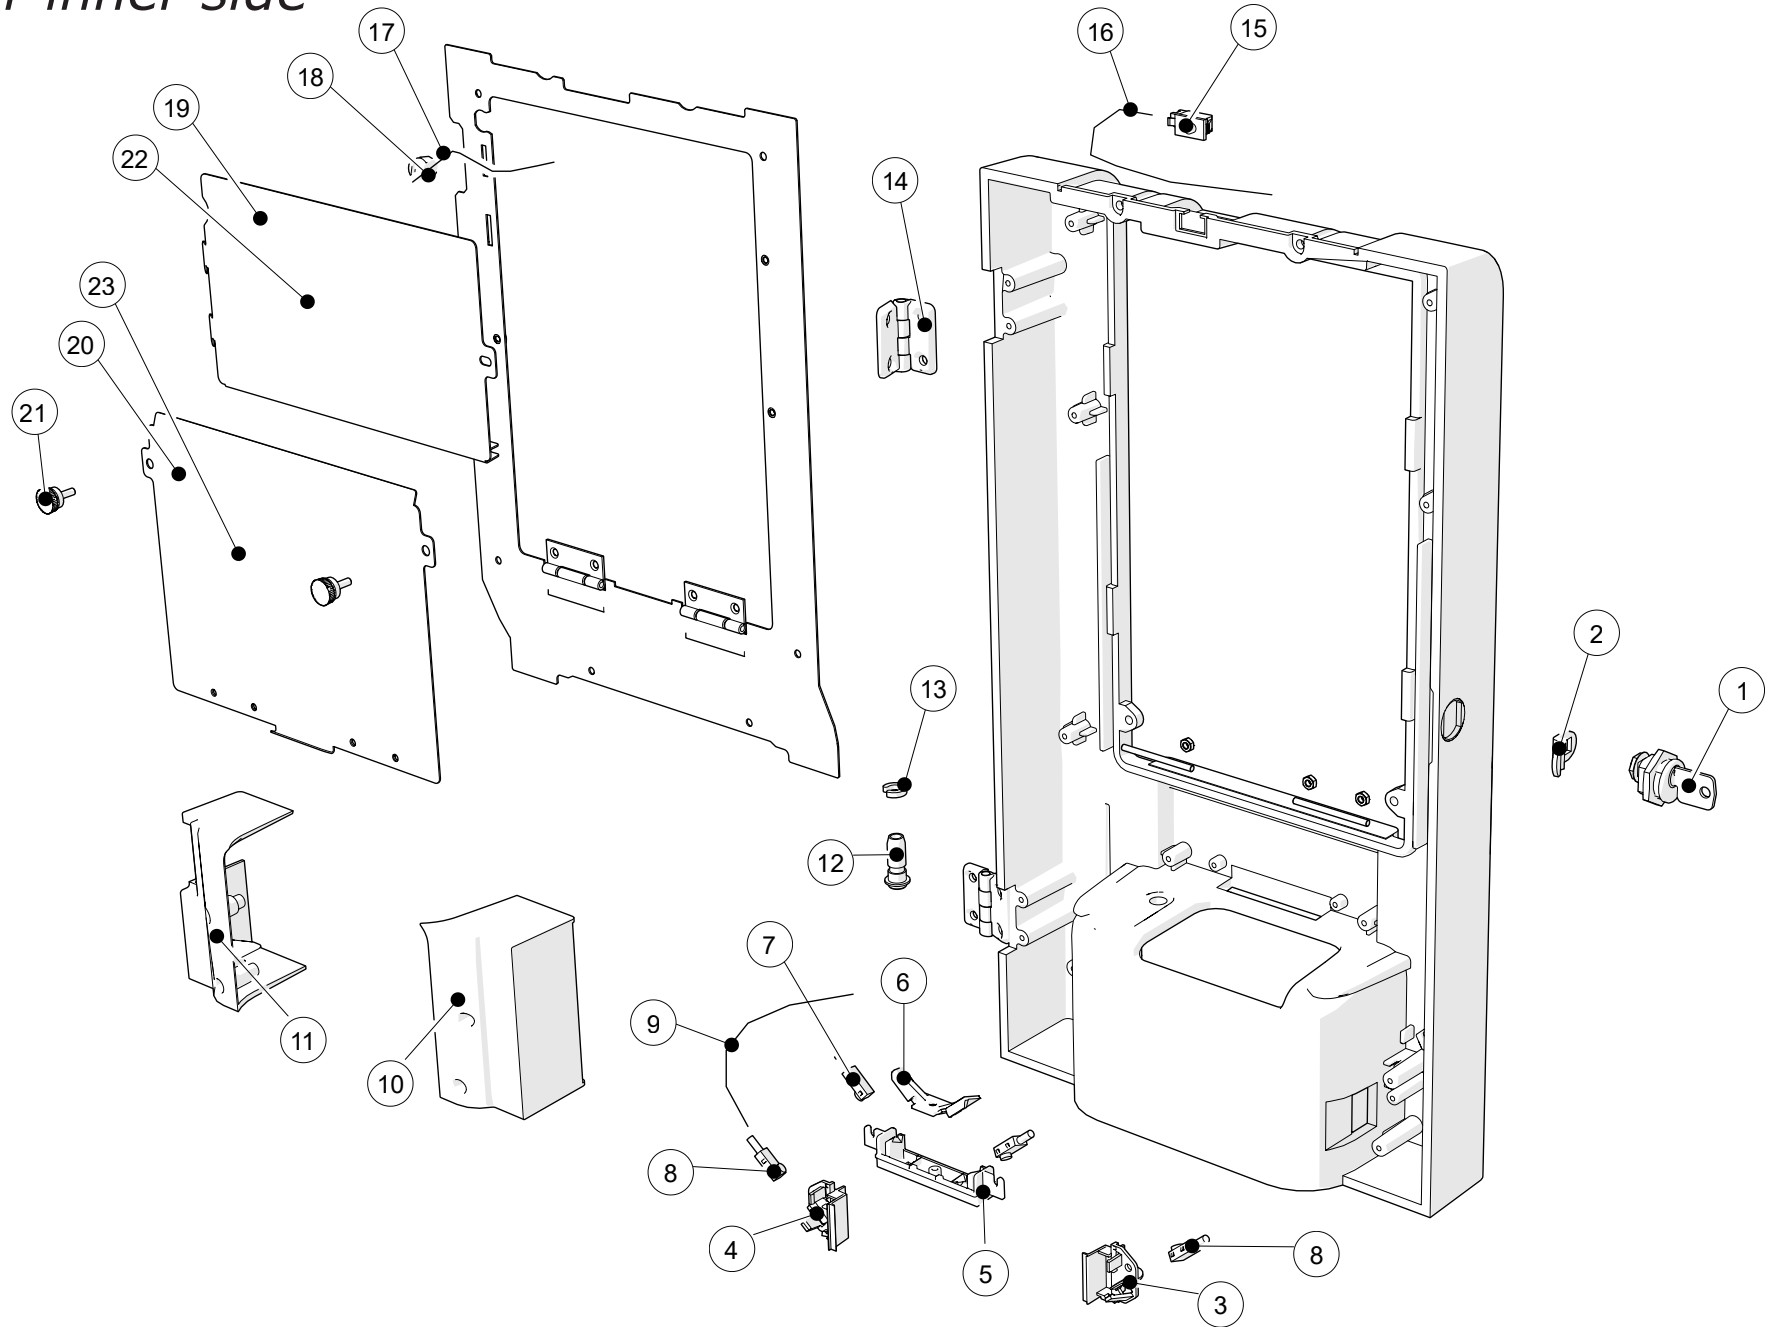

Voordeur binnenzijde

Front door inner side

Nr. No.	Code	Omschrijving	Description
1	HS-00030	Deurslot cylinder met sleutel K123	Door lock cylinder with key K123
2	HS-00110	Deurslot lip	Door lock lever
3	KS-07740	Bekersensor behuizing links	Cup sensor housing left
4	KS-07750	Bekersensor behuizing rechts	Cup sensor housing right
5	KS-07760	Bekersensor behuizing dubbel	Cup sensor housing double
6	KS-07900	Bekersensor klem dubbel	Cup sensor clamp double
7	SM-01920	Bekersensor ontvanger	Cup sensor receiver
8	SM-01922	Bekersensor zender	Cup sensor emitter
9	KB-05180	Kabelboom bekersensoren dubbel	Cable harness cup sensors double
10	KS-07770	Deur afdekkap links	Door cover left
11	KS-07780	Deur afdekkap rechts	Door cover right
12	DW-00730	Heet water uitloop	Hot water outlet
13	BM-02250	Fixeerring rood	Fixation clamp red
14	HS-00750	Scharnier	Hinge
15	SM-02950	Deurschakelaar	Door switch
16	KB-05190	Kabel deurschakelaar	Cable door switch
17	KB-04611	Datakabel 6p	Data cable 6p
18	BM-07800	Trekontlasting displaykabel	Strain relief bush display cable
19	PW-16551	Afdekplaat deur elektronica	Cover door electronics
20	PW-16561	Toegangsluik deur	Access hatch door
21	BM-07810	Kartelmoer	Knurled nut
22	TP-05064	Instructiesticker 1 MBE01	Instruction sticker 1 MBE01
23	TP-05074	Instructiesticker 2 MBE01	Instruction sticker 2 MBE01