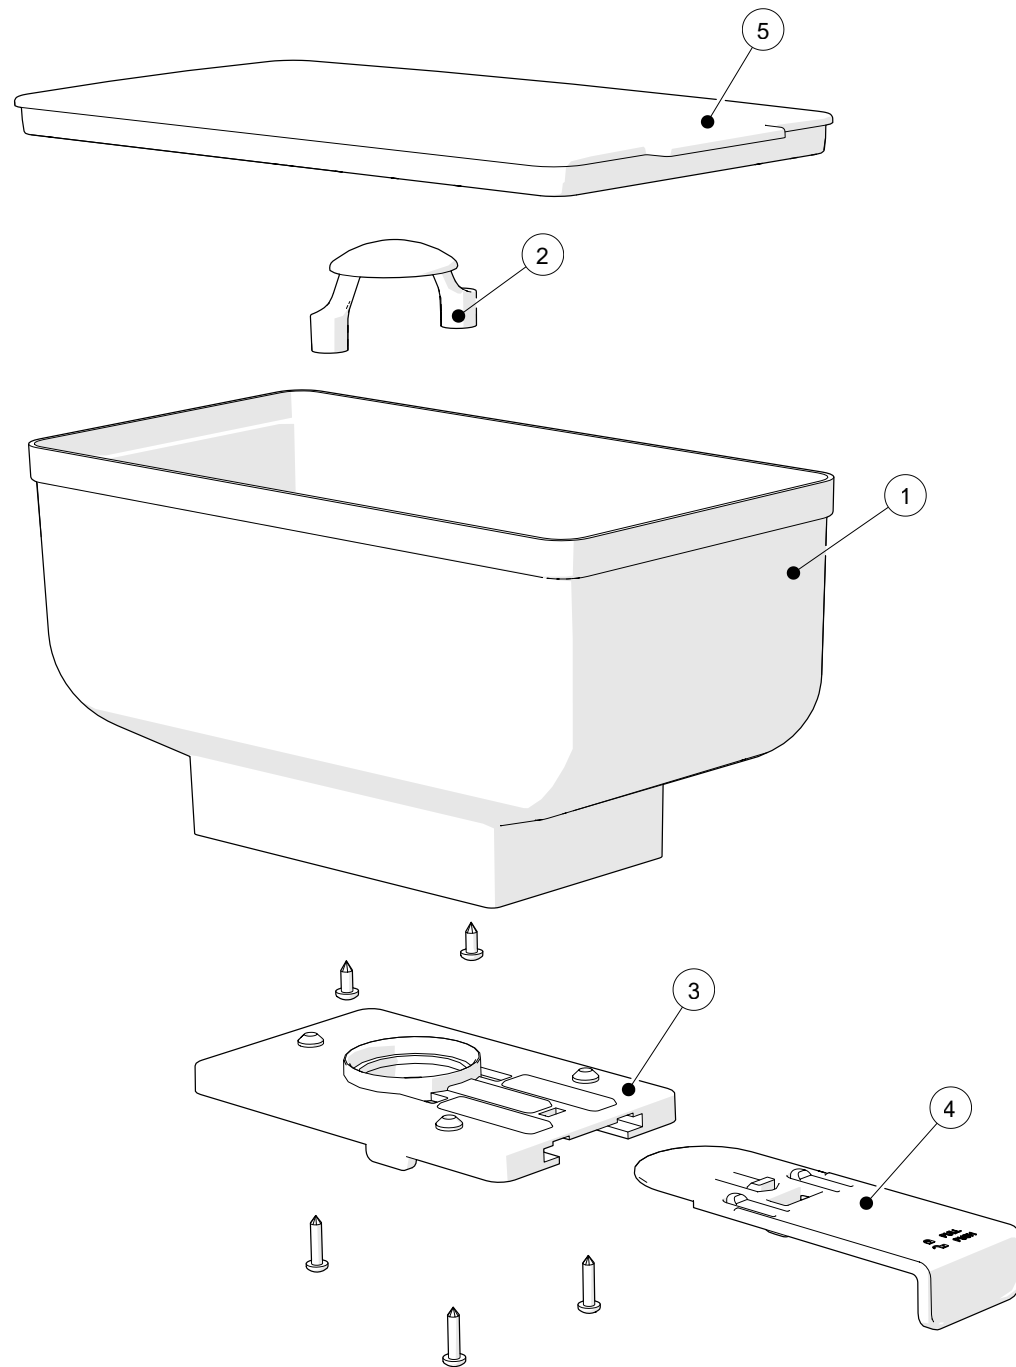

Bonencanister

Bean hopper

Nr. No.	Code	Omschrijving	Description
1	KS-07980	Bonencontainer	Bean hopper
2	KS-08020	Bonencontainer paddestoel	Bean hopper mushroom
3	KS-08000	Bonencontainer voet	Bean hopper base
4	KS-08010	Bonencontainer schuif	Bean hopper slide
5	KS-07990	Bonencontainer deksel	Bean hopper lid