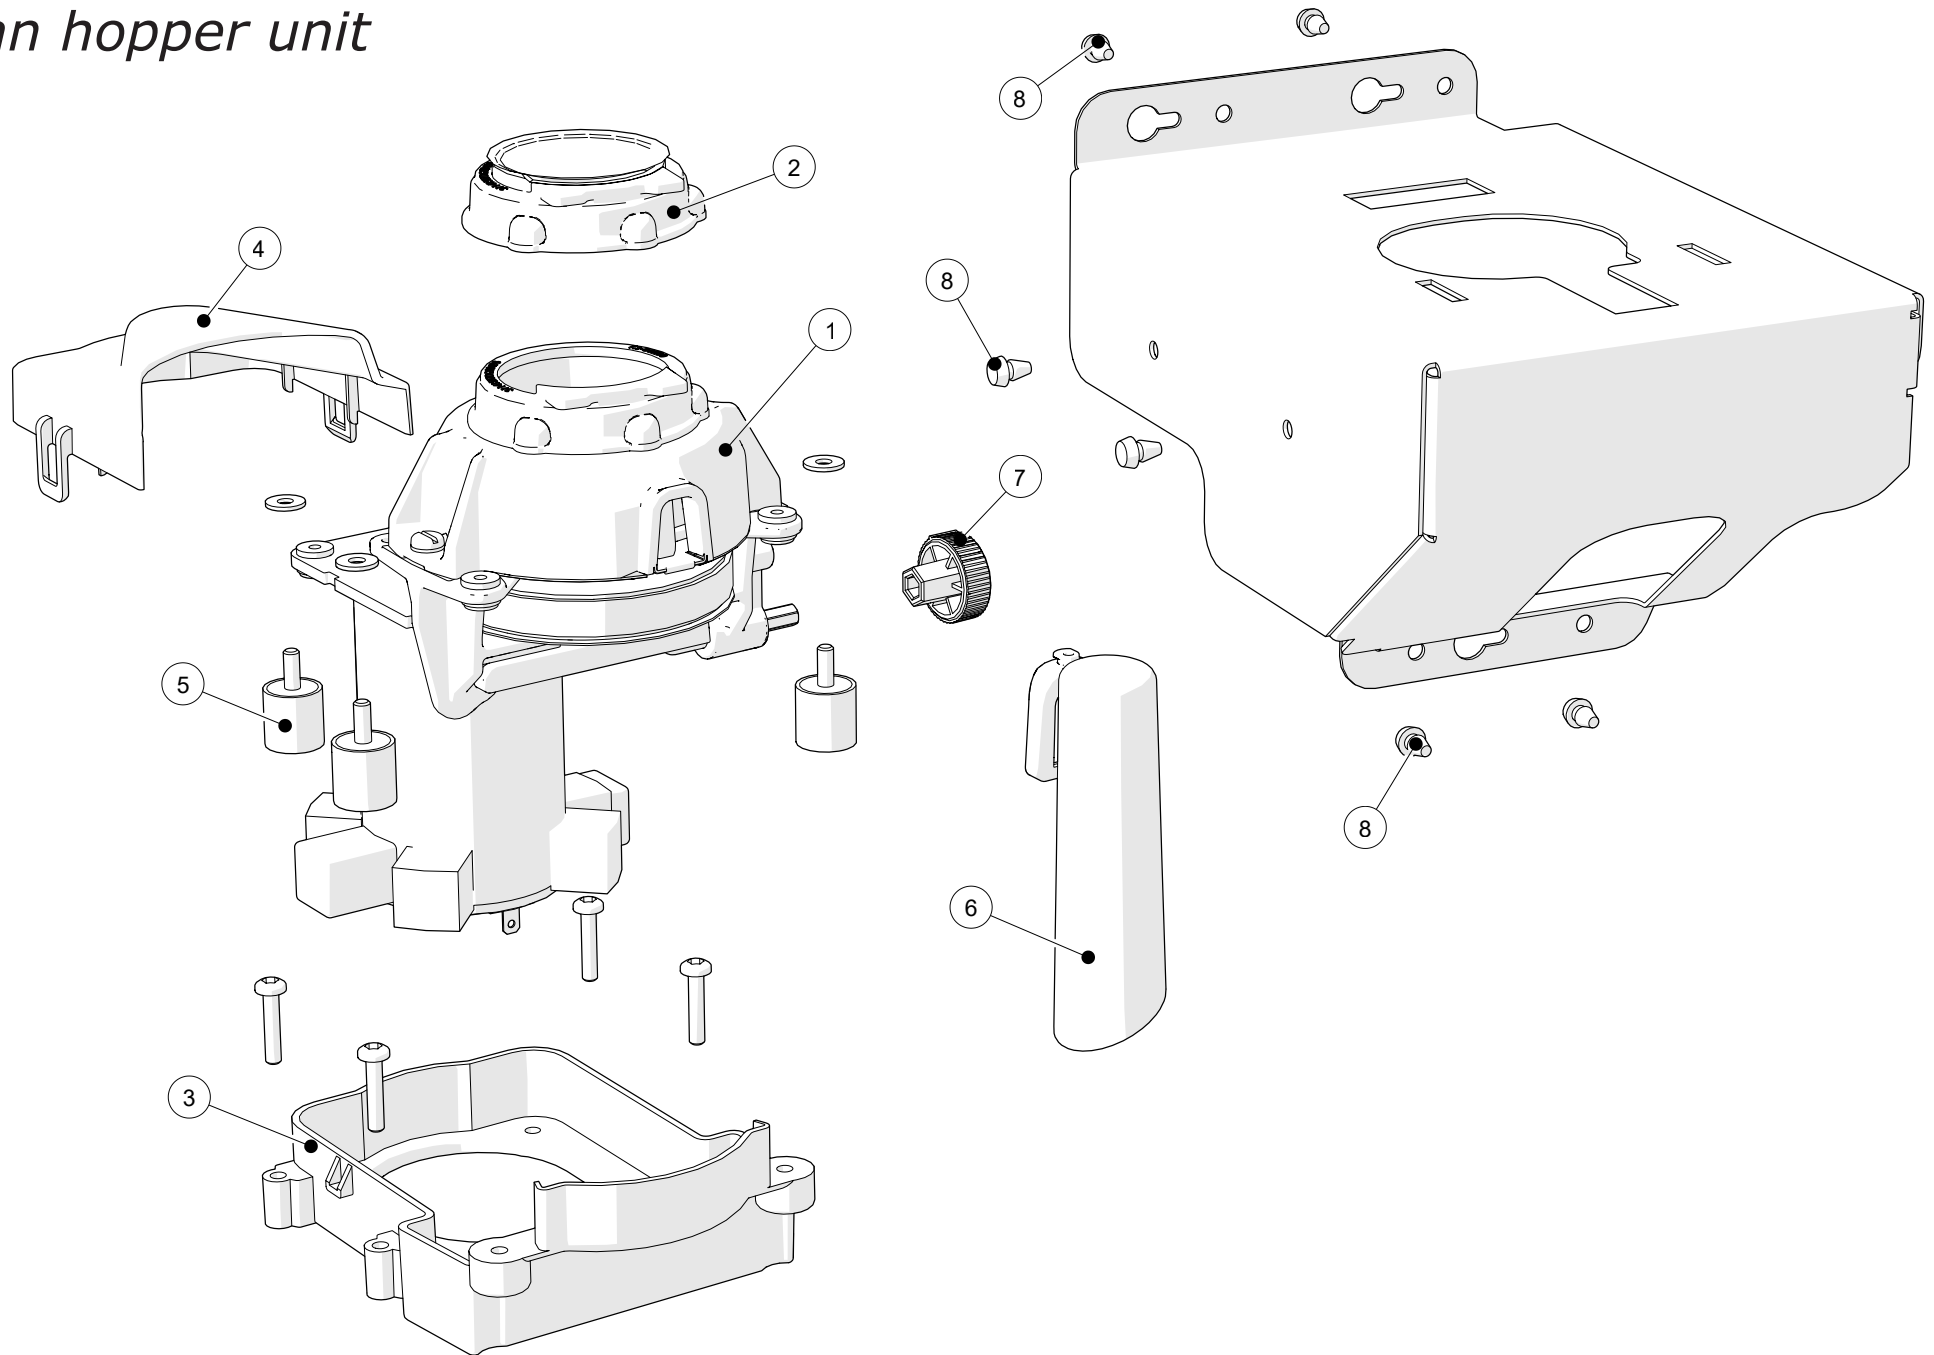

Bonenmaler eenheid

Bean hopper unit

Nr. No.	Code	Omschrijving	Description
1	MR-00520	Bonenmaler	Bean grinder
2	KS-08200	Maler isolatiekraag	Grinder isolation bush
3	KS-08030	Maler bevestiging	Grinder base bracket
4	KS-08040	Maler afdekkap	Grinder cover
5	BM-07780	Trillingsdemper	Vibration damper
6	GR-00370	Maler uitloop lang	Grinder outlet long
7	KS-08090	Maalgraad verstelknop	Grind adjustment knob
8	BM-07790	Rubber buffer	Rubber buffer
-	GR-00360	Vervangingsset maalschijven	Replacement set grinding discs